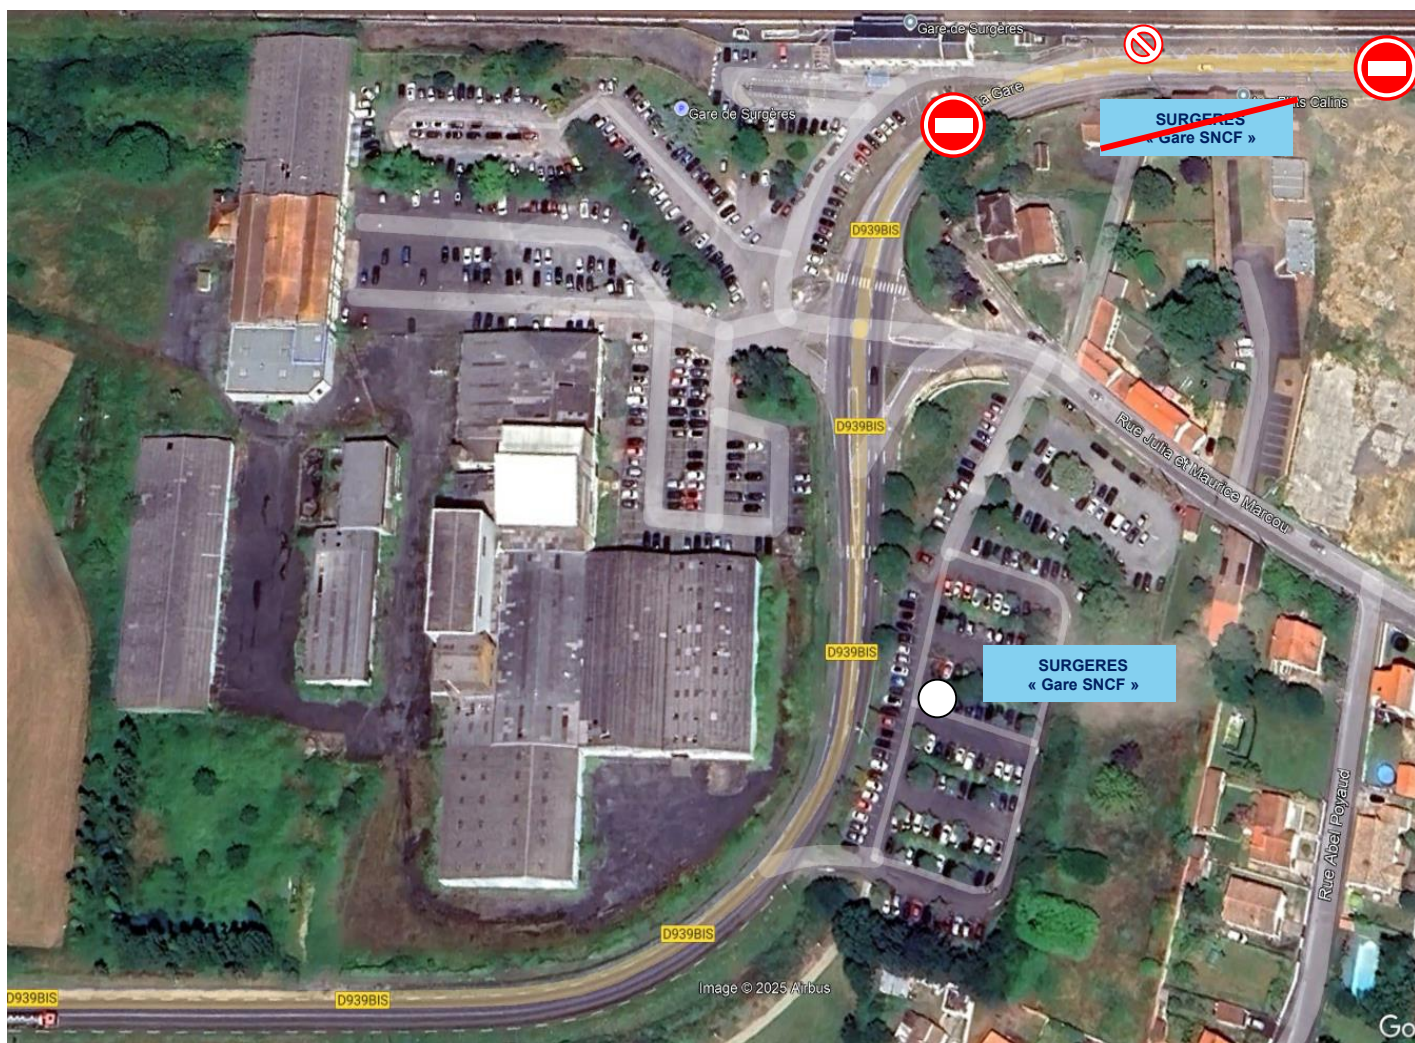

INFO VOYAGEURS

CARS
RÉGIONAUX

CHARENTE-
MARITIME

Du lundi 01 septembre 2025 au vendredi 04 juillet
2026

1219

1236

1240

1279

1458

LIGNE
143

LIGNE
154

En raison de travaux au niveau de la Gare SNCF de Surgères,

- L'arrêt SURGERES « Gare SNCF » est reporté à l'arrêt de report SURGERES « Gare SNCF » pour les lignes 1219, 1458, 143 et 154

Veuillez trouver ci-dessous le plan de situation de l'arrêt de report :

0970 870 870
APPEL NON SURTAXÉ

transports.nouvelle-aquitaine.fr

RÉGION
Nouvelle-
Aquitaine

La Région vous transporte